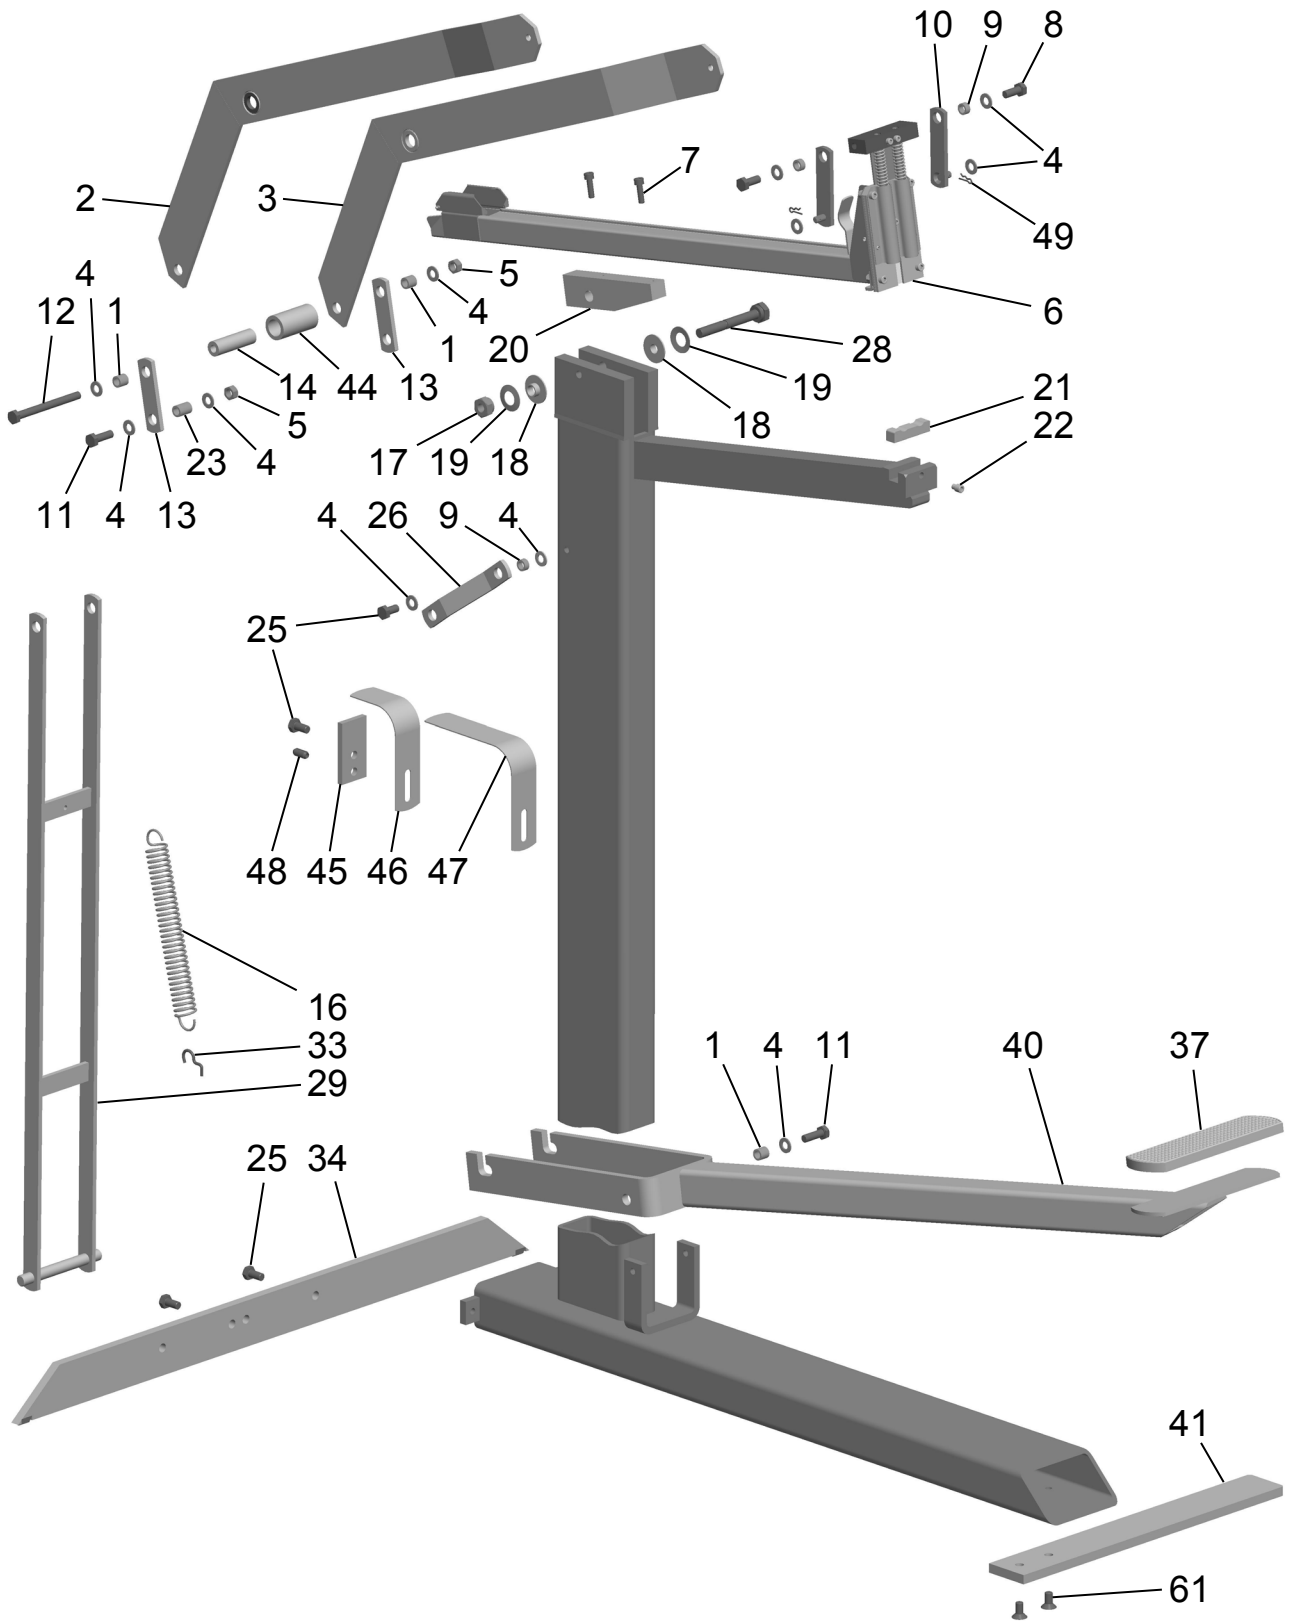

9

		Parts list F561	Reservdelista F561	Teileliste F561	
		When ordering please indicate part number	Vid beställning var vänlig ange artikelnummera	Bei Bestellungen immer Artikel-Nr. angeben	
Pos.	Part No. Artikelnr. Artikel-Nr.	Part Name	Benämning	Benennung	Quantity Antal Stückzahl
1	150019	Spacer	Lagerdistansring	Distanzring	4
2	163241	Lever right	Hävarm höger	Hebelarm rechts	1
3	163240	Lever left	Hävarm vänster	Hebelarm links	1
4	947015	Washer	Planbricka	U-Scheibe	6
5	946004	Nut	Mutter	Ecrou	5
6	120582	Stapling head 561	Häft huvud 561	Heftkopf 561	1
7	946538	Screw	Skruv	Zylinderschraube	2
8	946559	Screw	Skruv	Sechskantschraube	2
9	150018	Spacer	Lagerdistansring	Distanzring	1
10	134060	Link	Apparatlänk komplett	Gelenk	2
11	946561	Screw	Skruv	Schraube	2
12	946646	Screw	Skruv	Schraube	1
13	163223	Rear link	Bakre länk	Hinteres Gelenk	1
14	150206	Spacer	Distanshylsa	Abstandsbüchse	1
16	173017	Spring	Dragfjäder	Zugfeder	1
17	146182	Nut	Mutter	Mutter	1
*18	150225	Bushing	Bussning	Büchse	2
19	975003	Cup spring	Tallriksfjäder	Tellerfeder	1
20	156568	Bracket	Konsol	Konsole	1
21	158145	Anvil 561	Häftstäd 561	Rillplatte 561	1
22	946524	Screw	Skruv	Schraube	1
23	150307	Spacer	Lagerdistans	Distanzring	1
25	946558	Screw	Skruv	Schraube	1
26	163292	Front link	Främre Länk	Vorderes Gelenk	1
28	146183	Pin screw	Axel skruv	Stiftschraube	1
29	163290	Push rod	Tryckstäng	Schubstange	1
33	156699	Spring holder	Fjäderhänge	Federhalter	1
34	153051	Rear foot	Bakre fot	Hinterer Fuss	1
37	149063	Pedal cover	Pedalplatta	Fubhebelabdeckung	1
40	165094	Treadle	Sidoställd pedal	Fusspedal	1
41	157066	Support	Stöd	Stütze	1
44	149064	Bumper	Dämpare	Dämpfer	1
45	156616	Spring holder	Fjäderhållare	Federhalter	1
46	174049	Outer stop spring	Yttre stop spring	Äussere Halterfeder	1
47	174048	Inner stop spring	Inre stoppfjäder	Innere Haltefeder	1
48	945055	Spring pin	Spännstift	Spannstift	1
49	951001	Clip	Axelsäkring	Sicherungsring	2
61	946668	Screw	Skruv	Schraube	2

* Recommended wear parts * Rekommenderade sltidelar * Empfohlene Verschleissteile