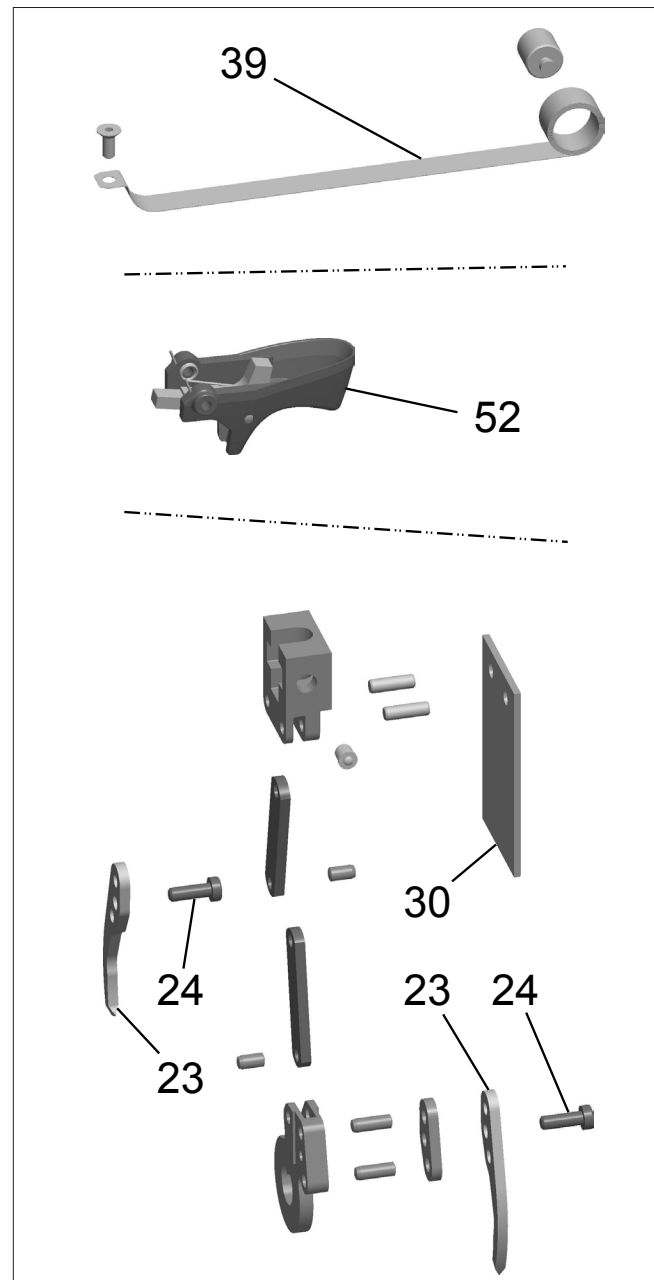

Repair Kit 143133

Pos.	Part No. Artikelnr.	Part Name	Benämning	Antal Qty.
7	972115	O-ring	O-ring	1
11	950006	Fix ring	Fix ring	1
13	972142	O-ring	O-ring	1
23	158316	Anvil	Klo	2
24	946687	Screw	Skruv	2
30	164296	Driver blade	Drivare	1
39	174074	Feed spring	Frammatarfjäder	1
52	133179	Trigger cpl.	Avtryckare kpl.	1
53	972084	O-ring	O-ring	1
54	972077	O-ring	O-ring	1
59	972176	O-ring	O-ring	2
65	972004	O-ring	O-ring	2
65	972009	O-ring	O-ring	2
65	972169	O-ring	O-ring	2
66	972030	O-ring	O-ring	1
67	972020	O-ring	O-ring	2
	184943	O-ring grease	JK silicon compoud	1