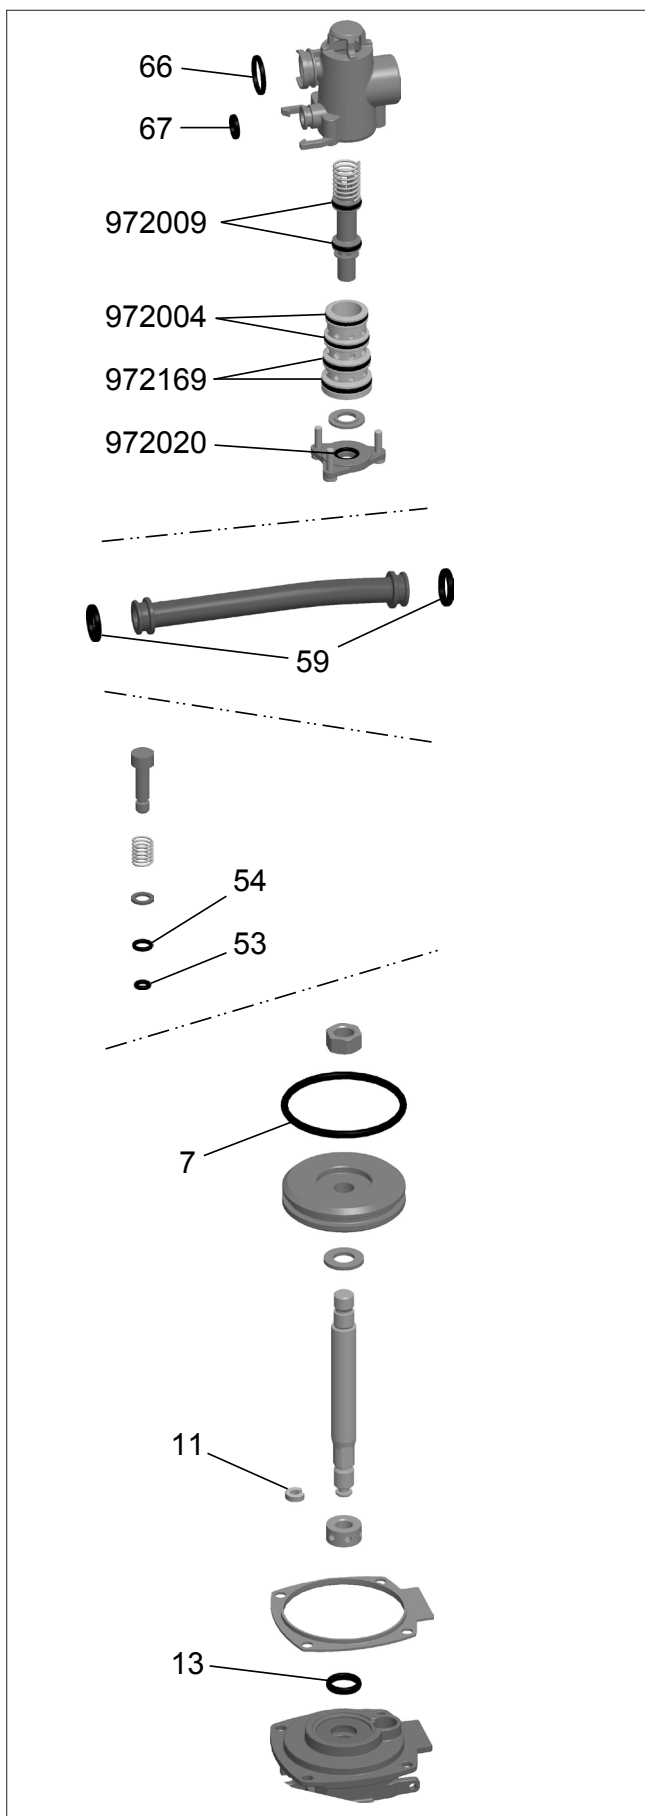

9

SPARE PARTS KIT / RESERVDELAR SOM DELAR / ERSATZTEIL-SET / JEU DE PIÈCES

O-ring Kit 143109, All a,c and R PN Top staplers

Pos.	Part No. Artikelnr.	Part Name	Benämning	Antal Qty.
7	972115	O-ring	O-ring	1
11	950006	Fix ring	Fix ring	1
13	972142	O-ring	O-ring	1
53	972084	O-ring	O-ring	1
54	972077	O-ring	O-ring	1
59	972176	O-ring	O-ring	2
xx	972004	O-ring	O-ring	2
xx	972009	O-ring	O-ring	2
xx	972169	O-ring	O-ring	2
66	972030	O-ring	O-ring	1
67	972020	O-ring	O-ring	2
	184943	O-ring grease	JK silicon compoud	1