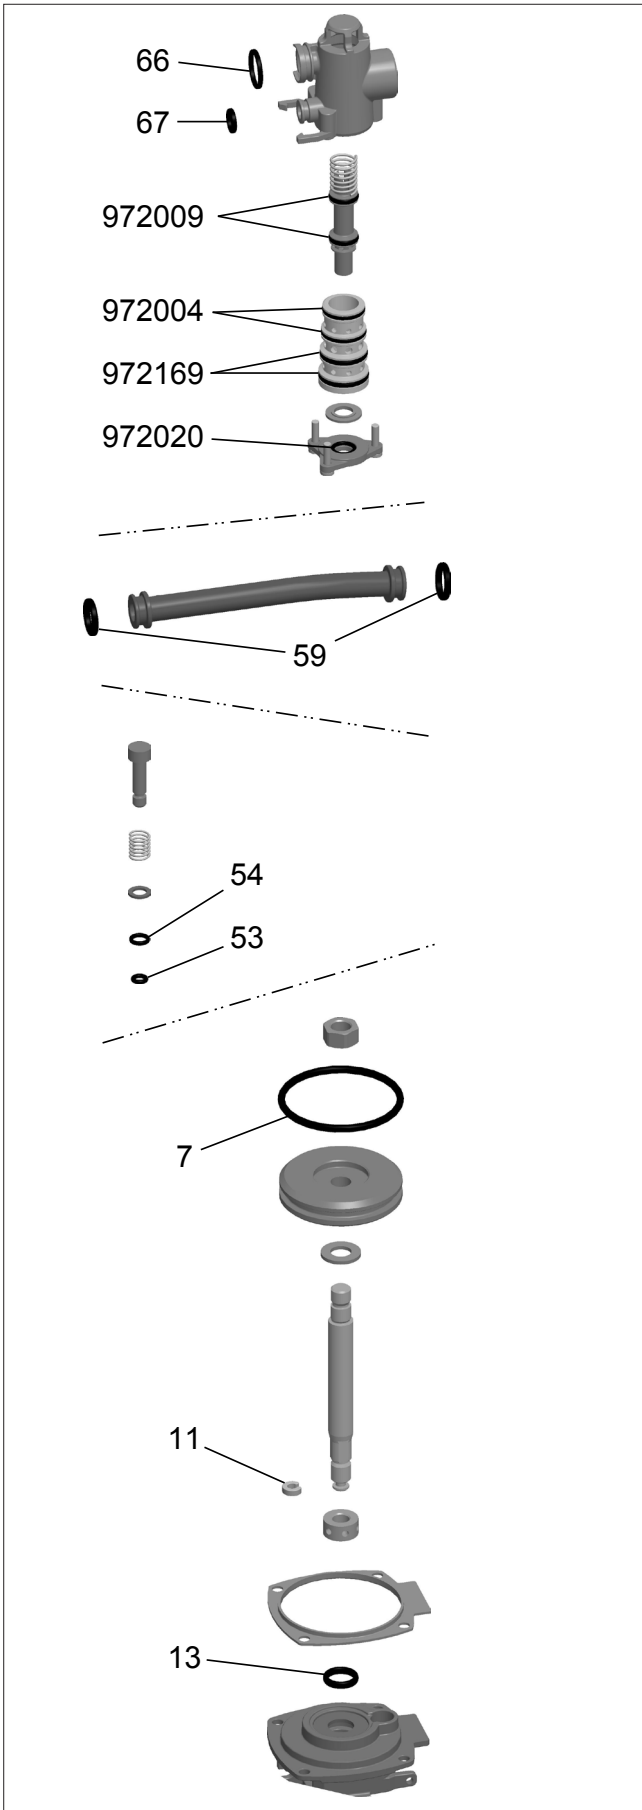

9

SPARE PARTS KIT / RESERVDELAR SOM DELAR / ERSATZTEIL-SET / JEU DE PIÈCES

O-ring Kit 143109, All a,c and R PN Top staplers

Pos.	Part No. Artikelnr.	Part Name	Benämning	Antal Qty.
7	972115	O-ring	O-ring	1
11	950006	Fix ring	Fix ring	1
13	972142	O-ring	O-ring	1
53	972084	O-ring	O-ring	1
54	972077	O-ring	O-ring	1
59	972176	O-ring	O-ring	2
xx	972004	O-ring	O-ring	2
xx	972009	O-ring	O-ring	2
xx	972169	O-ring	O-ring	2
66	972030	O-ring	O-ring	1
67	972020	O-ring	O-ring	2
	184943	O-ring grease	JK silicon compoud	1

Repair Kit 143133

Pos.	Part No. Artikelnr.	Part Name	Benämning	Antal Qty.
7	972115	O-ring	O-ring	1
11	950006	Fix ring	Fix ring	1
13	972142	O-ring	O-ring	1
23	158316	Anvil	Klo	2
24	946687	Screw	Skruv	2
30	164296	Driver blade	Drivare	1
39	174074	Feed spring	Frammatarfjäder	1
52	133179	Trigger cpl.	Avtryckare kpl.	1
53	972084	O-ring	O-ring	1
54	972077	O-ring	O-ring	1
59	972176	O-ring	O-ring	2
65	972004	O-ring	O-ring	2
65	972009	O-ring	O-ring	2
65	972169	O-ring	O-ring	2
66	972030	O-ring	O-ring	1
67	972020	O-ring	O-ring	2
	184943	O-ring grease	JK silicon compoud	1