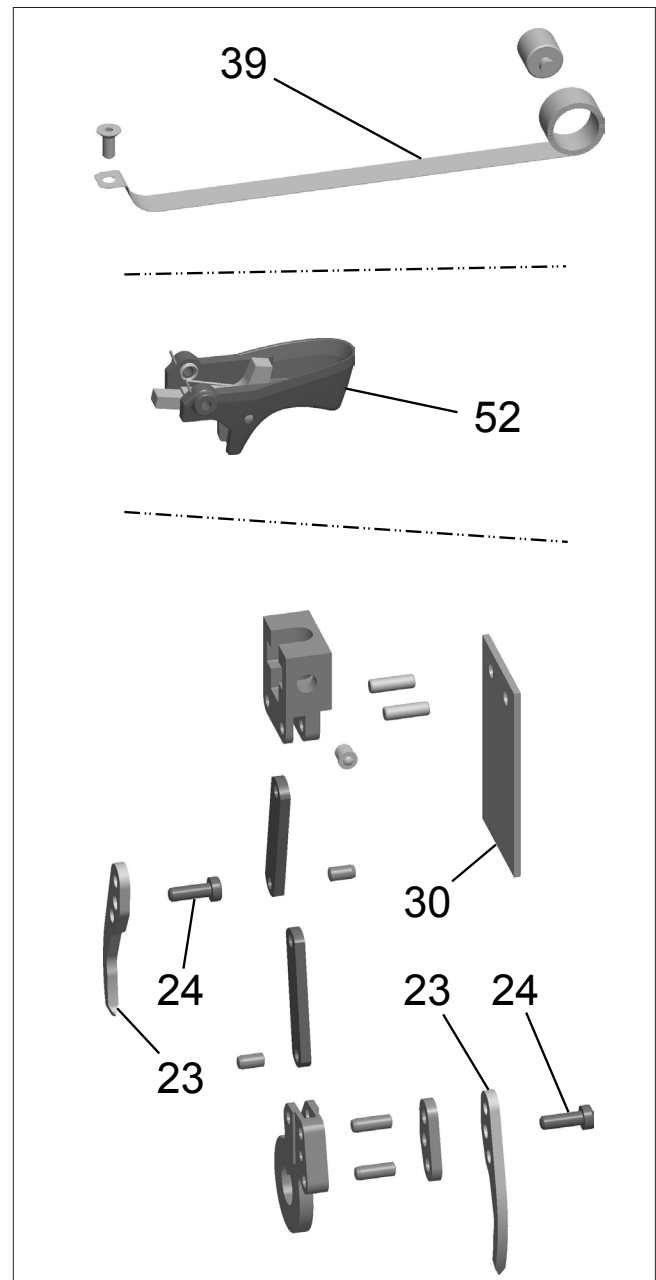

Repair Kit 143133

Pos.	Part No. Artikelnr.	Part Name	Benämning	Antal Qty.
7	972115	O-ring	O-ring	1
11	950006	Fix ring	Fix ring	1
13	972142	O-ring	O-ring	1
23	158316	Anvil	Klo	2
24	946687	Screw	Skruv	2
30	164296	Driver blade	Drivare	1
39	174074	Feed spring	Frammatarfjäder	1
52	133179	Trigger cpl.	Avtryckare kpl.	1
53	972084	O-ring	O-ring	1
54	972077	O-ring	O-ring	1
59	972176	O-ring	O-ring	2
65	972004	O-ring	O-ring	2
65	972009	O-ring	O-ring	2
65	972169	O-ring	O-ring	2
66	972030	O-ring	O-ring	1
67	972020	O-ring	O-ring	2
	184943	O-ring grease	JK silicon compoud	1