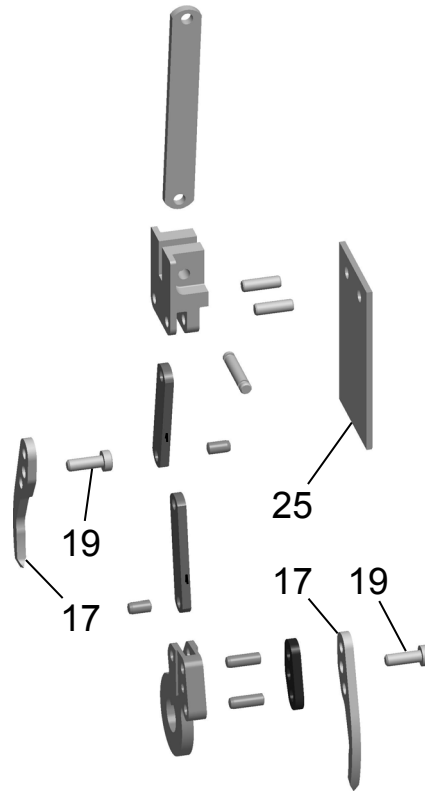

**Repair Kit 143137**

Pos.	Part No. Artikelnr.	Part Name	Benämning	Antal Qty.
17	158304	Anvil	Klo	2
19	946687	Screw	Skruv	2
25	164297	Driver blade	Drivare	1
33	174074	Feed spring	Frammatarfjäder	1
44	173178	Spring	Fjäder	2