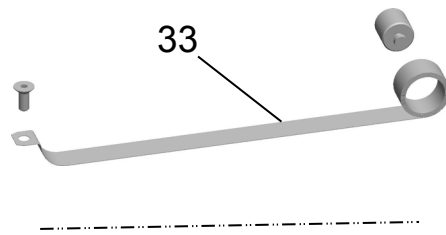

**Repair Kit 143137**

Pos.	Part No. Artikelnr.	Part Name	Benämning	Antal Qty.
17	158304	Anvil	Klo	2
19	946687	Screw	Skruv	2
25	164297	Driver blade	Drivare	1
33	174074	Feed spring	Frammatarfjäder	1
44	173178	Spring	Fjäder	2