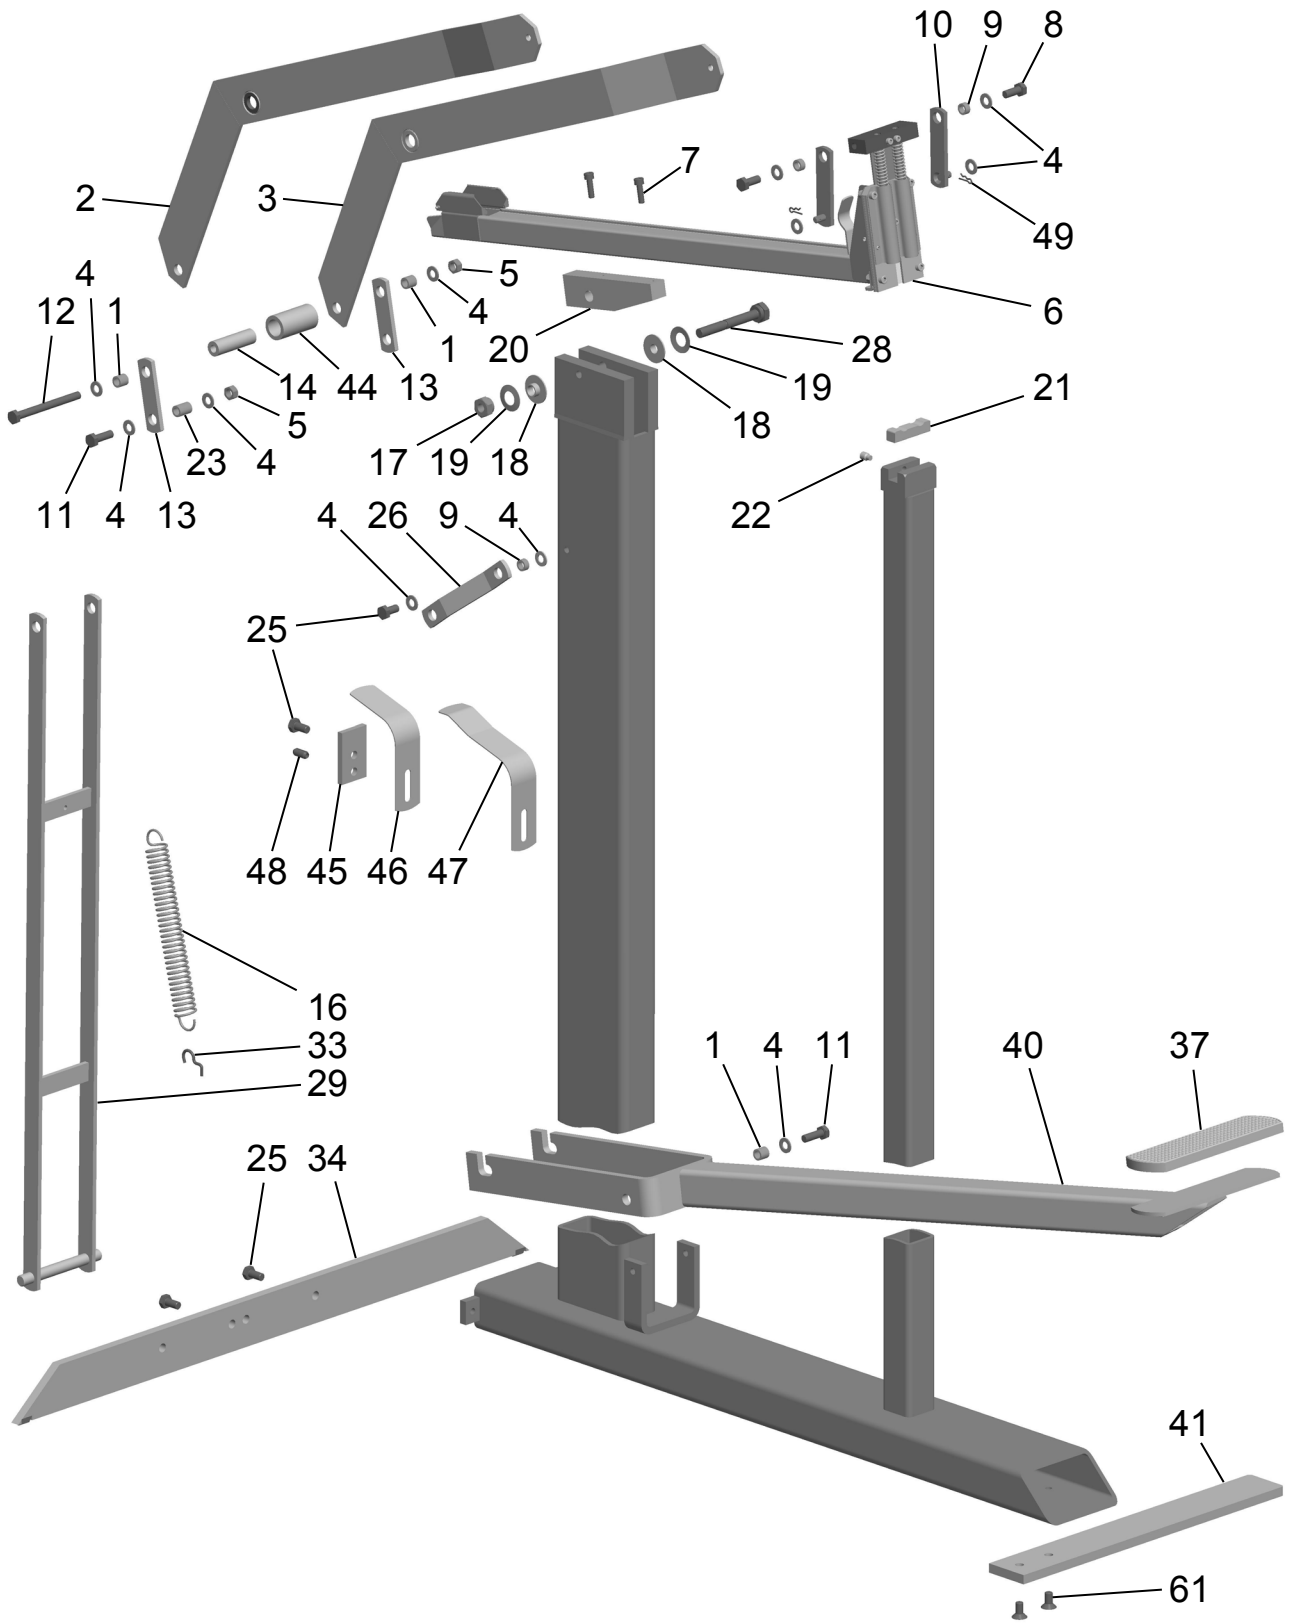

9

		Parts list B561M	Reservdelista B561M	Teileliste B561M	
		When ordering please indicate part number	Vid beställning var vänlig ange artikelnummera	Bei Bestellungen immer Artikel-Nr. angeben	
Pos.	Part No. Artikelnr. Artikel-Nr.	Part Name	Benämning	Benennung	Quantity Antal Stückzahl
1	150019	Spacer	Lagerdistansring	Distanzring	4
2	163241	Lever right	Hävarm höger	Hebelarm rechts	1
3	163240	Lever left	Hävarm vänster	Hebelarm links	1
4	947015	Washer	Planbricka	U-Scheibe	6
5	946004	Nut	Mutter	Ecrou	5
6	120582	Stapling head	Häfthuvud	Heftkopf	1
7	946538	Screw	Skruv	Zylinderschraube	2
8	946559	Screw	Skruv	Sechskantschraube	2
9	150018	Spacer	Lagerdistansring	Distanzring	1
10	134060	Link	Apparatlänk komplett	Gelenk	2
11	946561	Screw	Skruv	Schraube	2
12	946646	Screw	Skruv	Schraube	1
13	163223	Rear link	Bakre länk	Hinteres Gelenk	1
14	150206	Spacer	Distanshylsa	Abstandsbüchse	1
16	173017	Spring	Dragfjäder	Zugfeder	1
17	146182	Nut	Mutter	Mutter	1
*18	150225	Bushing	Bussning	Büchse	2
19	975003	Cup spring	Tallriksfjäder	Tellerfeder	1
20	156568	Bracket	Konsol	Konsole	1
21	158145	Anvil	Häftstäd	Rillplatte	1
22	946524	Screw	Skruv	Schraube	1
23	150307	Spacer	Lagerdistans	Distanzring	1
25	946558	Screw	Skruv	Schraube	1
26	163292	Front link	Främre Länk	Vorderes Gelenk	1
28	146183	Pin screw	Axel skruv	Stiftschraube	1
29	163290	Push rod	Tryckstäng	Schubstange	1
33	156699	Spring holder	Fjäderhänge	Federhalter	1
34	153051	Rear foot	Bakre fot	Hinterer Fuss	1
37	149063	Pedal cover	Pedalplatta	Fubhebelabdeckung	1
40	165094	Treadle	Sidoställd pedal	Fusspedal	1
41	157066	Support	Stöd	Stütze	1
44	149064	Bumper	Dämpare	Dämpfer	1
45	156615	Spring holder	Fjäderhållare	Federhalter	1
46	174050	Outer stop spring	Yttre stop spring	Äussere Halterfeder	1
47	174047	Inner stop spring	Inre stoppfjäder	Innere Haltefeder	1
48	945055	Spring pin	Spännstift	Spannstift	1
49	951001	Clip	Axelsäkring	Sicherungsring	2
61	946668	Screw	Skruv	Schraube	2

* Recommended wear parts * Rekommenderade sltidelar * Empfohlene Verschleissteile